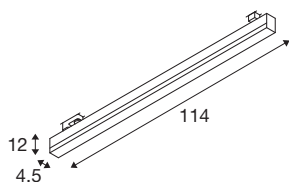

TECHNISCHE SPECIFICATIES

Art.nr.	1005400
IP-code	IP 20
Montagebeschrijving	Rail plafond
Primaire nominale spanning	220-240V ~50/60Hz
Secundaire stroom / spanning	700 mA
Veiligheidsklasse	I
Wattage	37 W
minimale omgevingstemperatuur	-20 °C
maximale omgevingstemperatuur	40 °C
Stroboscopisch effect (SVM)	0.04
Lumen	3000/3000 lm
Lichtkleurtemperatuur	3000/4000 Kelvin
Stralingshoek	120 °
Kleur	zwart
CRI	90
UGR ≤	25
LXXBXX gegevens	L70B50
Levensduur	30000 h
Risk Group	1
Lengte	114 cm
Breedte	4.5 cm
Hoogte	12 cm

Lichtbron

916361	
--------	---

Nettogewicht	2.124 kg
Brutogewicht	2.639 kg
BIG WHITE pagina	532