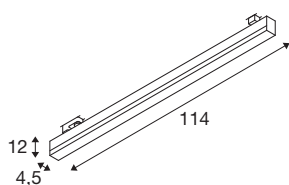

Технические характеристики

| | |
|-------------------------------------------|-------------------|
| Тов. № | 1005400 |
| IP Code | IP 20 |
| Детали сборки | Потолочная шина |
| Номинальное первичное напряжение | 220-240V ~50/60Hz |
| Вторичный ток / напряжение | 700 mA |
| Класс защиты | I |
| Мощность | 37 W |
| Минимальная температура окружающей среды | -20 °C |
| Максимальная температура окружающей среды | 40 °C |
| Стробоскопический эффект (SVM) | 0.04 |
| Световой поток | 3000/3000 lm |
| Цветовая температура | 3000/4000 Kelvin |
| Половинный угол | 120 ° |
| Цвет | черный |
| CRI | 90 |
| UGR ≤ | 25 |
| LXXBXX Данные | L70B50 |
| Срок службы | 30000 h |
| Risk Group | 1 |
| Длина | 114 cm |
| Ширина | 4.5 cm |

| | |
|-----------------|----------|
| Высота | 12 cm |
| Вес нетто | 2.124 kg |
| вес брутто | 2.639 kg |
| BIG WHITE Seite | 532 |