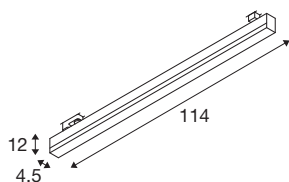

SIGHT TRACK

3fázový spot bílý CCT

SIGHT je moderní nástěnné a stropní svítidlo pro přisazenou montáž nebo napájecí lištu. Bílé svítidlo zhotovené z hliníku a akrylu působí všude velmi profesionálním dojmem. Díky očekávané životnosti LED přibližně 30 000 hodin je svítidlo SIGHT také maximálně udržitelné. Prožijte světlo se značkou SLV, která je již 40 let vaším spolehlivým partnerem pro všechny druhy vnitřních svítidel.

TECHNICKÁ DATA

Č. výrobku	1005401
Kód IP	IP 20
Podrobnosti montáže	Lišta, strop
Primární jmenovité napětí	220-240V ~50/60Hz
Sekundární proud / napětí	700 mA
Třída ochrany	I
Příkon	37 W
Minimální teplota prostředí	-20 °C
Maximální teplota prostředí	40 °C
Stroboskopický efekt (SVM)	0.04
Lumen	3000/3000 lm
Teplota barvy světla	3000/4000 Kelvin
Úhel záření	120 °
Barva	bílá
CRI	90
UGR ≤	25
Data LXXBXX	L70B50
Životnost	30000 h
Risk Group	1
Délka	114 cm
Šířka	4.5 cm
Výška	12 cm

Světelného Zdroje

916361		Hmotnost netto	2.065 kg
		Celková hmotnost	2.527 kg
		BIG WHITE strana	532