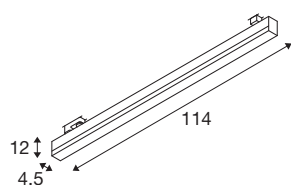

SIGHT TRACK

«spot» trifásico blanco CCT

SIGHT es la moderna luminaria de pared para el montaje en superficie o en carril conductor. La luminaria de aluminio y acrílico de color blanco queda profesional en cualquier lugar. Con la vida útil de su led de 30.000 horas, SIGHT también es extremadamente sostenible. Experimente la luz con SLV: su socio de confianza para luminarias de interior de todo tipo desde hace 40 años.

Datos técnicos

Art. N.º	1005401
Código IP	IP 20
Detalles de montaje	Carril techo
Voltaje nominal primario	220-240V ~50/60Hz
Corriente eléctrica / Tensión secundaria	700 mA
Clase de protección	I
Potencia	37 W
Temperatura ambiente mínima	-20 °C
Temperatura ambiente máxima	40 °C
Efecto estroboscópico (SVM)	0.04
Flujo luminoso	3000 / 3000 lm
Temperatura del color de la luz	3000/4000 Kelvin
Semiángulo de dispersión	120 °
Color	blanco
IRC	90
Datos LXXBXX	L70B50
Vida útil	30000 h
Risk Group	1
Longitud	114 cm
Anchura	4.5 cm
Altura	12 cm
Peso neto	2.065 kg

Fuente de luz

916361		Peso bruto	2.527 kg
		Página BIG WHITE	450