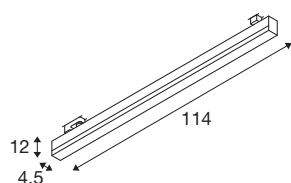

INFORMATIONS TECHNIQUES

Réf.	1005401
Code IP	IP 20
Détails de montage	Rail plafond
Tension nominale primaire	220-240V ~50/60Hz
Courant / tension secondaire	700 mA
Classe de protection	I
Puissance en watts	37 W
Température ambiante minimale	-20 °C
Température ambiante maximale	40 °C
Effet stroboscopique (SVM)	0.04
Lumen	3000/3000 lm
Température de couleur	3000/4000 Kelvin
Angle de rayonnement	120 °
Coloris	blanc
IRC	90
UGR ≤	25
Données LXXBXX	L70B50
Durée de vie	30000 h
Risk Group	1
Longueur	114 cm
Largeur	4.5 cm
Hauteur	12 cm

Source Lumineuse

916361		Poids net	2.065 kg
		Poids brut	2.527 kg
		Page du BIG WHITE	532