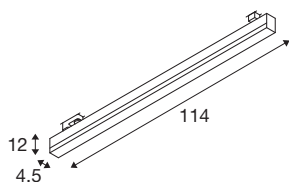

SIGHT TRACK

3-tenning spot hvit CCT

SIGHT er en moderne vegg- og takarmatur som skapt til utenpåliggende montering eller strømskinne. Der gir armaturen overalt et proffitt inntrykk, laget som den er av aluminium og akryl og i fargen hvit. SIGHT er med sin LED-levetid på 30 000 timer i tillegg overmåte bærekraftig. Opplev lys med SLV – i 40 år din pålitelige partner for innendørsbelysning av alle slag.

TEKNISKE DATA

Art.nr.	1005401
EL nummer	3352213
IP-kode	IP 20
Montering detaljer	Skinne tak
Primær merkespenning	220-240V ~50/60Hz
Sekundær strøm / spenning	700 mA
Kapslingsgrad	I
Systemeffekt	37 W
Minimal omgivelsestemperatur	-20 °C
Maksimal omgivelsestemperatur	40 °C
Strobeeffekt (SVM)	0.04
Lysytelse	3000/3000 lm
Lysfargetemperatur	3000/4000 Kelvin
Spredningsvinkel	120 °
Farge	hvit
CRI	90
UGR ≤	25
LXXBXX-data	L70B50
Levetid	30000 h
Risikogruppe	1
Lengde	114 cm
Bredde	4.5 cm

Lyskilde

916361		Høyde	12 cm
		Nettvekt	2.065 kg
		Bruttvekt	2.527 kg
		BIG WHITE side	532