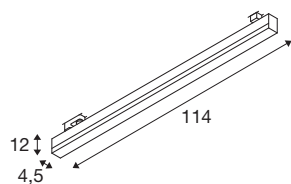

## SIGHT TRACK

### 3-fas spot vit CCT

SIGHT är den moderna vägg- och takmonterade lampan för ytmontering eller strömskena. Lampan av aluminium och akryl i färgen vitt passar överallt. Med sin LED-livs-längd på 30 000 timmar är SIGHT dessutom extremt hållbar. Upplev ljus med SLV - din pålitliga partner för alla typer av inomhusbelysning sedan 40 år tillbaka.

Art. Nej.	1005401
IP-kod	IP20
Monteringsdetaljer	Skena tak
Primär nominell spänning	220-240V ~50/60Hz
Sekundär ström/spänning	700 mA
Skyddsklass	I
Watt	37 W
Minsta omgivningstemperatur	-20 °C
Maximal omgivningstemperatur	40 °C
Stroboskopisk effekt (SVM)	0.04
Lumen	3000/3000 lm
Ljusets färgtemperatur	3000/4000 Kelvin
Strålningsvinkel	120 °
Färg	matt vit
CRI	90
UGR ≤	25
LXXBXX Data	L70B50
Livslängd	30000 h
Riskgrupp	1
Längd	114 cm
Bredd	4.5 cm
höjd	12 cm

916361

<b>Netto vikt</b>	2.044 kg
<b>Bruttovikt</b>	2.529 kg
<b>BIG WHITE Seite</b>	532