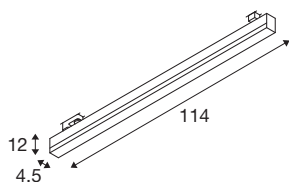

## SIGHT TRACK

### 3fázový spot stříbrný CCT

SIGHT je moderní nástěnné a stropní svítidlo pro přisazenou montáž nebo napájecí lištu. Šedé svítidlo zhotovené z hliníku a akrylu působí všude velmi profesionálním dojmem. Díky očekávané životnosti LED přibližně 30 000 hodin je svítidlo SIGHT TRACK také maximálně udržitelné. Prohlédněte si svítidlo SIGHT přímo při použití a přesvědčte se na vlastní oči o zdařilém světelném zážitku.

## TECHNICKÁ DATA

Č. výrobku	1005402
Kód IP	IP 20
Podrobnosti montáže	Lišta, strop
Primární jmenovité napětí	220-240V ~50/60Hz
Sekundární proud / napětí	700 mA
Třída ochrany	I
Příkon	37 W
Minimální teplota prostředí	-20 °C
Maximální teplota prostředí	40 °C
Stroboskopický efekt (SVM)	0.04
Lumen	3000/3000 lm
Teplota barvy světla	3000/4000 Kelvin
Úhel záření	120 °
Barva	šedá
CRI	90
UGR ≤	25
Data LXXBXX	L70B50
Životnost	30000 h
Risk Group	1
Délka	114 cm
Šířka	4.5 cm
Výška	12 cm

## Světelného Zdroje

916361	
--------	---

Hmotnost netto	2.098 kg
Celková hmotnost	2.581 kg
BIG WHITE strana	532