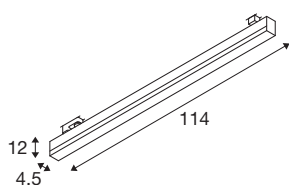

SIGHT TRACK

«spot» trifásico plata CCT

SIGHT es la moderna luminaria de pared para el montaje en superficie o en carril conductor. La luminaria de aluminio y acrílico de color gris queda profesional en cualquier lugar. Además, SIGHT Track también es extremadamente sostenible con la vida útil del led de 30.000 horas. Experimente la SIGHT en acción y convéncese usted mismo de una experiencia de iluminación exitosa.

Datos técnicos

Art. N.º	1005402
Código IP	IP 20
Detalles de montaje	Carril techo
Voltaje nominal primario	220-240V ~50/60Hz
Corriente eléctrica / Tensión secundaria	700 mA
Clase de protección	I
Potencia	37 W
Temperatura ambiente mínima	-20 °C
Temperatura ambiente máxima	40 °C
Efecto estroboscópico (SVM)	0.04
Flujo luminoso	3000 / 3000 lm
Temperatura del color de la luz	3000/4000 Kelvin
Semiángulo de dispersión	120 °
Color	gris
IRC	90
Datos LXXBXX	L70B50
Vida útil	30000 h
Risk Group	1
Longitud	114 cm
Anchura	4.5 cm
Altura	12 cm
Peso neto	2.098 kg

Fuente de luz

916361		Peso bruto	2.581 kg
		Página BIG WHITE	450