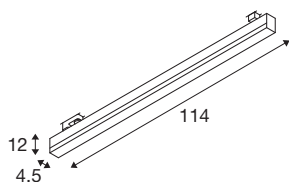

SIGHT TRACK

spot triphasé argent CCT

SIGHT est l'applique murale et plafonnier moderne pour montage apparent ou rail conducteur. De plus, le luminaire composé d'aluminium et d'acrylique présente un aspect professionnel dans sa version grise. Avec sa LED d'une durée de vie de 30 000 heures, SIGHT Track est également extrêmement durable. Découvrez SIGHT en action et laissez-vous convaincre par son effet lumineux agréable.

INFORMATIONS TECHNIQUES

N° art.	1005402
Code IP	IP 20
Infos de montage	Rail pour plafond
Tension nominale primaire	220-240V ~50/60Hz
Courant / tension secondaire	700 mA
Indice de protection	I
Wattage	37 W
Température ambiante min.	-20 °C
Température ambiante max.	40 °C
Effet stroboscopique (SVM)	0.04
Lumen	3000/3000 lm
Température de couleur	3000/4000 Kelvin
Angle faisceau	120 °
Coloris	gris
CRI	90
UGR ≤	25
Caractéristiques LXXBXX	L70B50
Durée de vie	30000 h
Risk Group	1
Longueur	114 cm
Largeur	4.5 cm
Hauteur	12 cm

Source Lumineuse

916361		Poids net	2.098 kg
		Poids brut	2.581 kg
		BIG WHITE, page	532