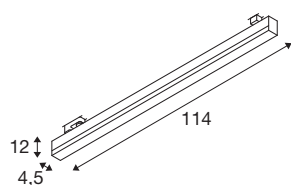

SIGHT TRACK

spot 3 allumages, argent, CCT

L'applique et plafonnier moderne SIGHT est conçue pour un montage en applique ou sur un rail conducteur. La lampe conçue en aluminium et en acrylique de couleur grise fait partout figure de professionnelle. De plus, la SIGHT TRACK est extrêmement durable grâce à la durée de vie de sa LED de 30 000 heures. Découvrez la SIGHT en fonctionnement et laissez-vous convaincre par une expérience de lumière réussie.

INFORMATIONS TECHNIQUES

Réf.	1005402
Code IP	IP 20
Détails de montage	Rail plafond
Tension nominale primaire	220-240V ~50/60Hz
Courant / tension secondaire	700 mA
Classe de protection	I
Puissance en watts	37 W
Température ambiante minimale	-20 °C
Température ambiante maximale	40 °C
Effet stroboscopique (SVM)	0.04
Lumen	3000/3000 lm
Température de couleur	3000/4000 Kelvin
Angle de rayonnement	120 °
Coloris	gris
IRC	90
UGR ≤	25
Données LXXBXX	L70B50
Durée de vie	30000 h
Risk Group	1
Longueur	114 cm
Largeur	4.5 cm
Hauteur	12 cm

Source Lumineuse

916361	
--------	---

Poids net	2.098 kg
Poids brut	2.581 kg
Page du BIG WHITE	532