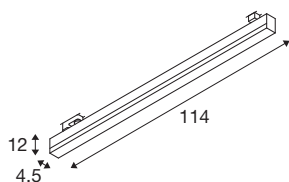

SIGHT TRACK

3-tenning spot sølv CCT

SIGHT er en moderne vegg- og takarmatur som skapt til utenpåliggende montering eller strømskinne. Der gir armaturen overalt et proffitt inntrykk, laget som den er av aluminium og akryl og i fargen grå. SIGHT TRACK er med sin LED-levetid på 30 000 timer i tillegg ytterst bærekraftig. Opplev SIGHT i bruk og bli overbevist av en fin lysopplevelse.

TEKNISKE DATA

Art.nr.	1005402
EL nummer	3352214
IP-kode	IP 20
Montering detaljer	Skinne tak
Primær merkespenning	220-240V ~50/60Hz
Sekundær strøm / spenning	700 mA
Kapslingsgrad	I
Systemeffekt	37 W
Minimal omgivelsestemperatur	-20 °C
Maksimal omgivelsestemperatur	40 °C
Strobeeffekt (SVM)	0.04
Lysytelse	3000/3000 lm
Lysfargetemperatur	3000/4000 Kelvin
Spredningsvinkel	120 °
Farge	grå
CRI	90
UGR ≤	25
LXXBXX-data	L70B50
Levetid	30000 h
Risikogruppe	1
Lengde	114 cm
Bredde	4.5 cm

Lyskilde

916361		Høyde	12 cm
		Nettvekt	2.098 kg
		Bruttvekt	2.581 kg
		BIG WHITE side	532