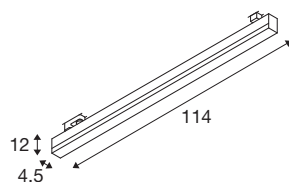

TECHNISCHE GEGEVENS

Art.nr.	1005402
IP-code	IP 20
Montagebeschrijving	rail plafond
Primaire nominale spanning	220-240V ~50/60Hz
Secundaire stroom/spanning	700 mA
Beschermingsklasse	I
Wattage	37 W
minimale omgevingstemperatuur	-20 °C
maximale omgevingstemperatuur	40 °C
Stroboscopisch effect (SVM)	0.04
Lumen	3000/3000 lm
Lichtkleurtemperatuur	3000/4000 Kelvin
Stralingshoek	120 °
Kleur	grijs
CRI	90
UGR ≤	25
LXXBXX-gegevens	L70B50
Levensduur	30000 h
Risk Group	1
Lengte	114 cm
Breedte	4.5 cm
Hoogte	12 cm

Lichtbron

916361	
--------	---

Nettogewicht	2.098 kg
Brutogewicht	2.581 kg
BIG WHITE pagina	532