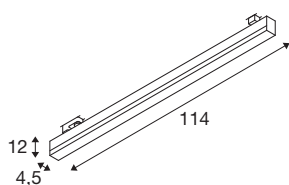

SIGHT TRACK

3-фазный точечный светильник, серебранный, CCT

Современный настенный и потолочный светильник SIGHT предназначен для монтажа на поверхность или на шину питания. Серый светильник из алюминия и акрила везде выглядит профессионально.

Светодиодный светильник SIGHT TRACK отличается долговечностью, так как ожидаемый срок его службы составляет 30 000 часов. Испытайте SIGHT в действии и убедитесь в успехе на личном опыте.