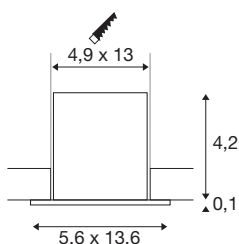

MILANDOS 4

Deckeneinbauleuchte schwarz 3000K 45°

Die MILANDOS Deckeneinbauleuchte überzeugt mit ihrem kompakten Design und den innovativen Beleuchtungseigenschaften. Dabei kann sie vor allem mit einem hohen Farbwiedergabeindex von über 90 von 60.000 glänzen. Durch einen UGR von 16 erzeugt sie ein blendfreies Licht. Das schlichte Design der aus Aluminium und Polycarbonat (PC) gefertigten Deckeneinbauleuchte fügt sich stilvoll in jeden Raum ein. Der Strahler lässt sich auch noch schnell und leicht installieren. Wann lassen Sie sich von den Vorteilen der SLV Indoor-Leuchten begeistern?

TECHNISCHE DATEN

Art. Nr.	1005408
IP Code	IP20
Schlagfestigkeitsklasse	IK 02
Montage	Einbau
Montagedetails	Decke
Sekundär Strom / Spannung	700 mA
Schutzklasse	III
Wattage	8 W
Umgebungstemperatur	30 °C
Lumen	520 lm
Lichtfarbtemperatur	3000 Kelvin
Abstrahlwinkel	45 °
Farbe	schwarz
CRI	90
UGR ≤	16
LXXBXX Daten	L80B50
Lebensdauer	60000 h
Risikogruppe	1
Länge	13.6 cm
Breite	5.6 cm
Höhe	4.3 cm
Nettogewicht	0.25 kg

Lichtquelle

1078215	
998089	

Zubehör

1007213	LED Treiber 10W , 700-mA, PHASE, inkl. Zugentlastung
1002423	LED Treiber MEDO 300 , dimmbar DALI/1-10V

Bruttogewicht	0.268 kg
Ausschnittsform	quadratisch
Einbaulänge	13 cm
Einbaubreite	4.9 cm
Einbautiefe	7 cm
BIG WHITE Seite	217