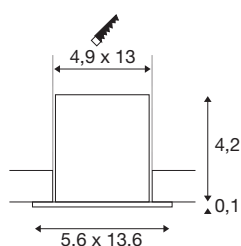

MILANDOS 4

luminaria empotrada de techo negro 3000 K 45°

La luminaria empotrada de techo MILANDOS convence por su diseño compacto y sus innovadoras propiedades de iluminación. Brilla por encima de todo con un alto índice de reproducción cromática de más de 90 de 60.000. Con un UGR de 16, crea una luz sin deslumbramientos. El sencillo diseño de la luminaria empotrada de techo de aluminio y policarbonato (PC) se integra con estilo en cualquier habitación. El proyector se puede instalar de manera rápida y fácil. ¿Cuándo va a dejarse inspirar por las ventajas de las luminarias de exterior de SLV?

Datos técnicos

Art. N.º	1005408
Código IP	IP 20
Clase de resistencia al impacto	IK 02
Montaje	Empotrado
Detalles de montaje	Techo
Corriente eléctrica / Tensión secundaria	700 mA
Clase de protección	III
Temperatura ambiente	30 °C
Flujo luminoso	520 lm
Temperatura del color de la luz	3000 Kelvin
Semiángulo de dispersión	45 °
Color	negro
IRC	90
UGR ≤	16
Datos LXXBXX	L80B50
Vida útil	60000 h
Risk Group	1
Longitud	13.6 cm
Anchura	5.6 cm
Altura	4.3 cm
Peso neto	0.25 kg
Peso bruto	0.268 kg

Fuente de luz

1078215	
---------	---

Accesorios

1002423	Controlador LED MEDO 300 , dimerizable DALI- /1-10V
464142	CONTROLADOR LED 10 , 5 W, 700mA, incl. descarga de tracción, regulable

Forma de la estructura	angular
Longitud de montaje	13 cm
Anchura de montaje	4.9 cm
Profundidad del montaje	7 cm
Página BIG WHITE	349