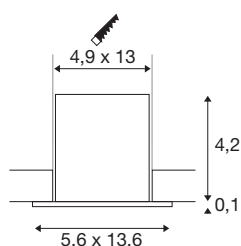

MILANDOS 4

luminaria empotrada de techo blanco 3000 K 45°

La luminaria empotrada de techo MILANDOS convence por su diseño compacto y sus innovadoras propiedades de iluminación. Brilla por encima de todo con un alto índice de reproducción cromática de más de 90 de 60.000. Con un UGR de 23, crea una luz sin deslumbramientos. El sencillo diseño de la luminaria empotrada de techo de aluminio y policarbonato (PC) se integra perfectamente en cualquier habitación. El proyector se puede instalar de manera rápida y fácil. Experimente la luz con SLV: su socio de confianza para luminarias de interior de todo tipo desde hace 40 años.

Datos técnicos

Art. N.º	1005410
Código IP	IP 20
Clase de resistencia al impacto	IK 02
Montaje	Empotrado
Detalles de montaje	Techo
Corriente eléctrica / Tensión secundaria	700 mA
Clase de protección	III
Temperatura ambiente	30 °C
Flujo luminoso	650 lm
Temperatura del color de la luz	3000 Kelvin
Semiángulo de dispersión	45 °
Color	blanco
IRC	90
UGR ≤	23
Datos LXXBXX	L80B50
Vida útil	60000 h
Risk Group	1
Longitud	13.6 cm
Anchura	5.6 cm
Altura	4.3 cm
Peso neto	0.25 kg
Peso bruto	0.268 kg

Fuente de luz

1078215	
---------	---

Accesorios

1002423	Controlador LED MEDO 300 , dimerizable DALI- /1-10V
464142	CONTROLADOR LED 10 , 5 W, 700mA, incl. descarga de tracción, regulable

Forma de la estructura	angular
Longitud de montaje	13 cm
Anchura de montaje	4.9 cm
Profundidad del montaje	7 cm
Página BIG WHITE	349