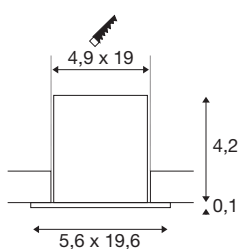

MILANDOS 6

Deckeneinbauleuchte schwarz 2700K 45°

Minimalistisch, kompakt und innovativ überzeugt die MILANDOS Deckeneinbauleuchte mit ihren Beleuchtungseigenschaften. Der naturgetreue Farbwiedergabeindex von über 90 und die lange LED Lebensdauer von 60.000 Stunden sprechen ebenfalls für die Leuchte. Dazu ist der Strahler auch noch schnell und leicht installiert. Erleben Sie Licht mit SLV – seit 40 Jahren Ihr zuverlässiger Partner für Indoor-Leuchten aller Art.

TECHNISCHE DATEN

Art. Nr.	1005415
IP Code	IP20
Schlagfestigkeitsklasse	IK 02
Montage	Einbau
Montagedetails	Decke
Sekundär Strom / Spannung	700 mA
Schutzklasse	III
Wattage	12 W
Umgebungstemperatur	30 °C
Lumen	770 lm
Lichtfarbtemperatur	2700 Kelvin
Abstrahlwinkel	45 °
Farbe	schwarz
CRI	90
UGR ≤	16
LXXBXX Daten	L80B50
Lebensdauer	60000 h
Risikogruppe	1
Länge	19.6 cm
Breite	5.6 cm
Höhe	4.3 cm
Nettogewicht	0.32 kg

Lichtquelle

1078067	
1078460	

Zubehör

1002423	LED Treiber MEDO 300 , dimmbar DALI/1-10V
1006202	LED Treiber , 20W 700- mA

Bruttogewicht	0.38 kg
Ausschnittsform	quadratisch
Einbaulänge	19 cm
Einbaubreite	4.9 cm
Einbautiefe	7 cm
BIG WHITE Seite	217