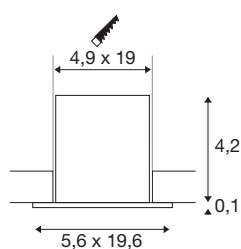

MILANDOS 6

luminaria empotrada de techo negro 2700 K 45°

Minimalista, compacta e innovadora, la luminaria empotrada de techo MILANDOS convence por sus propiedades de iluminación. El índice de reproducción cromática realista de más de 90 y la larga vida útil del led de 60.000 horas también hablan en favor de la luminaria. Además, el proyector se instala de manera rápida y fácil. Experimente la luz con SLV: su socio de confianza para luminarias de interior de todo tipo desde hace 40 años.

Datos técnicos

Art. N.º	1005415
Código IP	IP 20
Clase de resistencia al impacto	IK 02
Montaje	Empotrado
Detalles de montaje	Techo
Corriente eléctrica / Tensión secundaria	700 mA
Clase de protección	III
Temperatura ambiente	30 °C
Flujo luminoso	770 lm
Temperatura del color de la luz	2700 Kelvin
Semiángulo de dispersión	45 °
Color	negro
IRC	90
UGR ≤	16
Datos LXXBXX	L80B50
Vida útil	60000 h
Risk Group	1
Longitud	19.6 cm
Anchura	5.6 cm
Altura	4.3 cm
Peso neto	0.32 kg
Peso bruto	0.38 kg

Fuente de luz

1078067	
---------	---

Accesorios

1002423	Controlador LED MEDO 300 , dimerizable DALI- /1-10V
464147	Balasto eléctrico , 14,7 - W 700 mA atenuable

Forma de la estructura	angular
Longitud de montaje	19 cm
Anchura de montaje	4.9 cm
Profundidad del montaje	7 cm
Página BIG WHITE	349