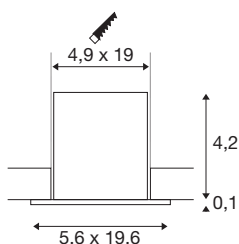

MILANDOS 6

Deckeneinbauleuchte schwarz 3000K 45°

Minimalistisch, innovativ und kompakt im Design, erzeugt die MILANDOS Deckeneinbauleuchte eine hochwertige Beleuchtung. Die lange LED Lebensdauer von 60.000 Stunden und der hohe Farbwiedergabeindex von über 90 überzeugen ebenfalls auf ganzer Linie. Mit einem UGR von 16 erzeugt sie ein blendfreies Licht. Das schlichte Design die aus Aluminium und Polycarbonat (PC) gefertigte Deckeneinbauleuchte fügt sich nahtlos in jeden Raum ein. Der Strahler ist auch noch schnell und leicht installiert. Erleben Sie MILANDOS im Einsatz und überzeugen Sie sich von einem gelungenem Erlebnis Licht.

TECHNISCHE DATEN

Art. Nr.	1005416
IP Code	IP20
Schlagfestigkeitsklasse	IK 02
Montage	Einbau
Montagedetails	Decke
Sekundär Strom / Spannung	700 mA
Schutzklasse	III
Wattage	12 W
Umgebungstemperatur	30 °C
Lumen	780 lm
Lichtfarbtemperatur	3000 Kelvin
Abstrahlwinkel	45 °
Farbe	schwarz
CRI	90
UGR ≤	16
LXXBXX Daten	L80B50
Lebensdauer	60000 h
Risikogruppe	1
Länge	19.6 cm
Breite	5.6 cm
Höhe	4.3 cm
Nettogewicht	0.3 kg

Lichtquelle

1078215	
998089	

Zubehör

1002423	LED Treiber MEDO 300 , dimmbar DALI/1-10V
1006202	LED Treiber , 20W 700- mA

Bruttogewicht	0.321 kg
Ausschnittsform	quadratisch
Einbaulänge	19 cm
Einbaubreite	4.9 cm
Einbautiefe	7 cm
BIG WHITE Seite	217