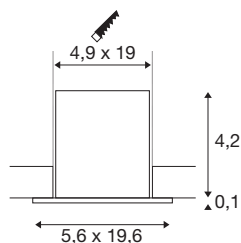

## MILANDOS 6

luminaria empotrada de techo blanco 2700 K 45°

La luminaria empotrable de techo MILANDOS convence por su diseño compacto y sus innovadoras propiedades de iluminación. Brilla por encima de todo con un índice de reproducción cromática realista de más de 90 de 60.000. Además, el proyector se instala de manera rápida y fácil. Experimente la MILANDOS en acción y convéncese usted mismo de una experiencia de iluminación exitosa.

### Datos técnicos

Art. N.º	1005417
Código IP	IP 20
Clase de resistencia al impacto	IK 02
Montaje	Empotrado
Detalles de montaje	Techo
Corriente eléctrica / Tensión secundaria	700 mA
Clase de protección	III
Temperatura ambiente	30 °C
Flujo luminoso	960 lm
Temperatura del color de la luz	2700 Kelvin
Semiángulo de dispersión	45 °
Color	blanco
IRC	90
UGR ≤	23
Datos LXXBXX	L80B50
Vida útil	60000 h
Risk Group	1
Longitud	19.6 cm
Anchura	5.6 cm
Altura	4.3 cm
Peso neto	0.3 kg
Peso bruto	0.321 kg

## Accesorios

1002423	Controlador LED MEDO 300 , dimerizable DALI- /1-10V
464147	Balasto eléctrico , 14,7 - W 700 mA atenuable

Forma de la estructura	angular
Longitud de montaje	19 cm
Anchura de montaje	4.9 cm
Profundidad del montaje	7 cm
Página BIG WHITE	349