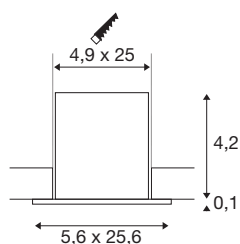

MILANDOS 8

luminaria empotrada de techo negro 3000 K 45°

Con un diseño minimalista, innovador y compacto, la luminaria empotrada de techo MILANDOS crea una iluminación de alta calidad. El índice de reproducción cromática realista de más de 90 y la larga vida útil del led de 60.000 horas también hablan en favor de la luminaria. Con un UGR de 16, crea una luz sin deslumbramientos. El sencillo diseño de la luminaria empotrada de techo de aluminio y policarbonato (PC) se integra perfectamente en cualquier habitación. El proyector se instala de manera rápida y fácil. ¿Cuándo va a dejarse inspirar por las ventajas de las luminarias de exterior de SLV?

Datos técnicos

Art. N.º	1005424
Código IP	IP 20
Clase de resistencia al impacto	IK 02
Montaje	Empotrado
Detalles de montaje	Techo
Corriente eléctrica / Tensión secundaria	700 mA
Clase de protección	III
Temperatura ambiente	30 °C
Flujo luminoso	1040 lm
Temperatura del color de la luz	3000 Kelvin
Semiángulo de dispersión	45 °
Color	negro
IRC	90
UGR ≤	16
Datos LXXBXX	L80B50
Vida útil	60000 h
Risk Group	1
Longitud	25.6 cm
Anchura	5.6 cm
Altura	4.3 cm
Peso neto	0.4 kg
Peso bruto	0.428 kg

Fuente de luz

1078215	
---------	---

Accesorios

1002423	Controlador LED MEDO 300 , dimerizable DALI- /1-10V
1006202	Balasto eléctrico led , 20 W 700 mA

Forma de la estructura	angular
Longitud de montaje	25 cm
Anchura de montaje	4.9 cm
Profundidad del montaje	7 cm
Página BIG WHITE	349