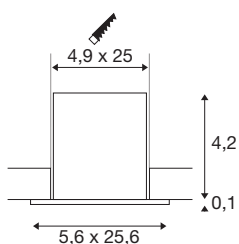

MILANDOS 8

inbyggd taklampa svart 3000K 45°

MILANDOS infälld taklampa, som är minimalistisk, innovativ och har en kompakt design, skapar högkvalitativ belysning. Det höga färgåtergivningsindexet på över 90 och den långa LED-livslängden på 60 000 timmar talar också för den här lampan. Med en UGR på 16 genererar den bländfritt ljus. Den stilrena designen av den infällda taklampan som är tillverkad av aluminium och polykarbonat (PC) passar perfekt in överallt. Spotlighten går dessutom lätt och snabbt att installera. När tänker du låta dig inspireras av fördelarna med SLV indoor-belysning?

Art. Nej.	1005424
IP-kod	IP20
Klass för slagtlighet	IK 02
Monteringsdetaljer	Inbyggnad
Monteringsdetaljer	Tak
Sekundär ström/spänning	700 mA
Skyddsklass	III
Watt	16 W
Omgivningstemperatur	30 °C
Lumen	1040 lm
Ljusets färgtemperatur	3000 Kelvin
Strålningsvinkel	45 °
Färg	matt svart/svart
CRI	90
UGR ≤	16
LXXBXX Data	L80B50
Livslängd	60000 h
Riskgrupp	1
Längd	25.6 cm
Bredd	5.6 cm
höjd	4.3 cm
Netto vikt	0.388 kg

1078215	
998089	
1002423	LED-drivdon MEDO 300 , dimbar DALI/1-10V
1006202	LED-drivenhet , 20W 700mA

Bruttovikt	0.476 kg
Utskärningens form	kvadrat
Monteringslängd	25 cm
Installationsbredd	4.9 cm
Inbyggnadsdjup	7 cm
BIG WHITE Seite	217