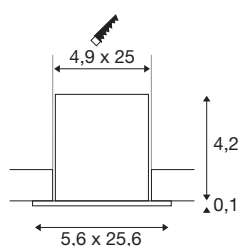

MILANDOS 8

luminaria empotrada de techo blanco 2700 K 45°

Con un diseño minimalista, innovador y compacto, la luminaria empotrada de techo MILANDOS crea una iluminación de alta calidad. La larga vida útil del led de 60.000 horas y el alto índice de reproducción cromática de más de 90 también convencerán de la cabeza a los pies. Con su diseño sencillo, la luminaria empotrada de techo cuadrada de aluminio y policarbonato (PC) se integra con estilo en cualquier habitación. Con un UGR de 23, crea una luz de alta calidad y sin deslumbramientos. El proyector se puede instalar de manera rápida y fácil. Experimente la luz con SLV: su socio de confianza para luminarias de interior de todo tipo desde hace 40 años.

Datos técnicos

Art. N.º	1005425
Código IP	IP 20
Clase de resistencia al impacto	IK 02
Montaje	Empotrado
Detalles de montaje	Techo
Corriente eléctrica / Tensión secundaria	700 mA
Clase de protección	III
Temperatura ambiente	30 °C
Flujo luminoso	1280 lm
Temperatura del color de la luz	2700 Kelvin
Semiángulo de dispersión	45 °
Color	blanco
IRC	90
UGR ≤	23
Datos LXXBXX	L80B50
Vida útil	60000 h
Risk Group	1
Longitud	25.6 cm
Anchura	5.6 cm
Altura	4.3 cm
Peso neto	0.4 kg
Peso bruto	0.428 kg

Fuente de luz

1078067	
---------	---

Accesorios

1002423	Controlador LED MEDO 300 , dimerizable DALI- /1-10V
1006202	Balasto eléctrico led , 20 W 700 mA

Forma de la estructura	angular
Longitud de montaje	25 cm
Anchura de montaje	4.9 cm
Profundidad del montaje	7 cm
Página BIG WHITE	349