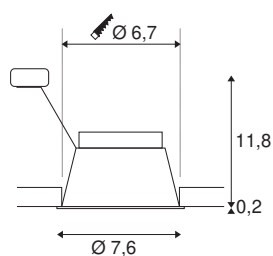

HORN

Deckeneinbauleuchte schwarz 25W blower door getestet

Starre Hochvolt Einbauleuchte der HORN Serie. Bei der aus Aluminium gefertigten Leuchte ist das Leuchtmittel nach hinten versetzt eingebaut. Durch diese Bauweise ergibt sich eine besondere Optik sowie eine wirksame Blendreduzierung. Des Weiteren haben die Leuchten eine erfolgreiche Blower-Door-Prüfung vollzogen. Die HORN Serie ist in mehreren Versionen verfügbar.

TECHNISCHE DATEN

Art. Nr.	1005435
Fassung	GU10
Anzahl Fassungen	1
IP Code	IP 20 / IP 44
Schlagfestigkeitsklasse	IK 02
Montage	Einbau
Montagedetails	Decke
Primäre Nennspannung	220-240V ~50/60Hz
Schutzklasse	II
Wattage	25 W
Farbe	schwarz
Höhe	12 cm
Durchmesser	7.6 cm
Nettogewicht	0.157 kg
Bruttogewicht	0.192 kg
Ausschnittsform	rund
Einbautiefe	13 cm
Einbaudurchmesser	6.7 cm
BIG WHITE Seite	220