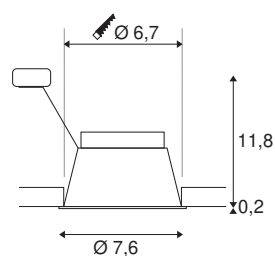

HORN

Deckeneinbauleuchte schwarz 25W blower door getestet

Starre Hochvolt Einbauleuchte der HORN Serie. Bei der aus Aluminium gefertigten Leuchte ist das Leuchtmittel nach hinten versetzt eingebaut. Durch diese Bauweise ergibt sich eine besondere Optik sowie eine wirksame Blendreduzierung. Des Weiteren haben die Leuchten eine erfolgreiche Blower-Door-Prüfung vollzogen. Die HORN Serie ist in mehreren Versionen verfügbar.

TECHNISCHE DATEN

Art. Nr.	1005435
Fassung	GU10
Anzahl Fassungen	1
IP Code	IP 20 / IP 44
Schlagfestigkeitsklasse	IK 02
Montage	Einbau
Montagedetails	Decke
Primäre Nennspannung	220-240V ~50/60Hz
Schutzklasse	II
Wattage	25 W
Farbe	schwarz
Höhe	12 cm
Durchmesser	7.6 cm
Nettogewicht	0.157 kg
Bruttogewicht	0.192 kg
Ausschnittsform	rund
Einbautiefe	13 cm
Einbaudurchmesser	6.7 cm
BIG WHITE Seite	220