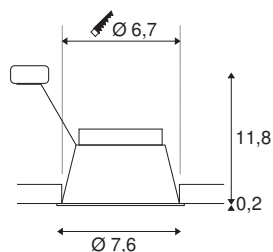

HORN GU10

innfelt downlight sort 25 W blower door-testet

Fast høyvolts innfelt armatur i HORN-serien. I den av aluminium lagete armaturen er lysmiddelet forskjøvet bakover i innfellingen. Med denne byggemåten oppnår man en spesiell optikk og en virksom reduksjon av blanding. Videre har armaturene gjennomgått en vellykket Blower-Door-test. HORN-serien leveres i diverse versjoner.

TEKNISKE DATA

Art.nr.	1005435
EL nummer	3215956
Sokkel	GU10
Antall lyskilder	1
IP-kode	IP 20 / IP 44
Slagfasthetsklasse	IK 02
Montering	Innfelt montering
Montering detaljer	Tak
Primær merkespenning	220-240V ~50/60Hz
Kapslingsgrad	II
Systemeffekt	25 W
Farge	svart
Høyde	12 cm
Diameter	7.6 cm
Nettovekt	0.157 kg
Bruttovekt	0.192 kg
Utsnittsforn	rund
Innfellingsdybde	13 cm
Innfellingsdiameter	6.7 cm
BIG WHITE side	220