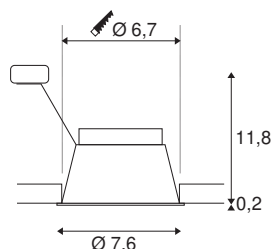

## HORN GU10

plafondinbouwarmatuur zwart 25W blower door getest

Star hoogspanningsinbouwarmatuur van de HORN serie. In de afgewerkte armatuur van aluminium zijn de lichtbronnen verschoven naar achteren aangebracht. Dit ontwerp zorgt voor een bijzondere aanblik en een doeltreffende vermindering van de schittering. Bovendien hebben de armaturen met succes een blowerdoortest ondergaan. De HORN-serie is verkrijgbaar in verschillende versies.

## TECHNISCHE GEGEVENS

Art.nr.	1005435
Fitting	GU10
Aantal fittingen	1
IP-code	IP 20 / IP 44
Schokbestendigheidsklasse	IK 02
Montage	inbouw
Montagebeschrijving	plafond
Primaire nominale spanning	220-240V ~50/60Hz
Beschermingsklasse	II
Wattage	25 W
Kleur	zwart
Hoogte	12 cm
Diameter	7.6 cm
Nettogewicht	0.157 kg
Brutogewicht	0.192 kg
Uitsparingsvorm	rond
Inbouwdiepte	13 cm
Inbouwdiameter	6.7 cm
BIG WHITE pagina	220