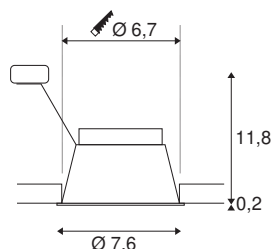

HORN GU10

plafondinbouwarmatuur zwart 25W blower door getest

Stijve hoogvoltage inbouwarmatuur van de Horn-serie. In de van aluminium gemonteerde armatuur is de lichtbron naar de achterkant verplaatst en ingebouwd. Dit ontwerp resulteert in een bijzondere look en een effectieve vermindering van verblinding. De armaturen hebben ook een succesvolle blowerdoor-test doorstaan. De HORN-serie is in meerdere versies verkrijgbaar.

TECHNISCHE SPECIFICATIES

Art.nr.	1005435
Fitting	GU10
Aantal fittingen	1
IP-code	IP 20 / IP 44
Slagvastheidsklasse	IK 02
Montage	Inbouw
Montagebeschrijving	Plafond
Primaire nominale spanning	220-240V ~50/60Hz
Veiligheidsklasse	II
Wattage	25 W
Kleur	zwart
Hoogte	12 cm
Diameter	7.6 cm
Nettogewicht	0.157 kg
Brutogewicht	0.192 kg
Vorm inbouwopening	rond
Inbouwdiepte	13 cm
Inbouwdiameter	6.7 cm
BIG WHITE pagina	220