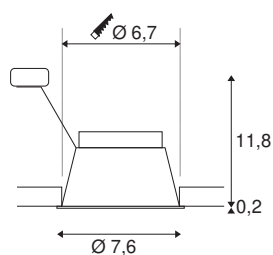

HORN GU10

встраиваемый в потолок светильник, черный, 25 Вт, дверь воздухоудовки протестированы

Неподвижный низковольтный встраиваемый светильник серии HORN. В изготовленном из алюминия светильнике встроенный источник света смещен назад. Такая конструкция обеспечивает особый внешний вид и эффективное уменьшение количества бликов. Светильники также успешно прошли испытание на герметичность. Соединитель доступен в нескольких вариантах.

Технические характеристики

Тов. №	1005435
Патрон	GU10
Количество патронов	1
IP Code	IP 20 / IP 44
Класс ударопрочности	IK 02
Сборка	Встраиваемый
Детали сборки	Потолок
Номинальное первичное напряжение	220-240V ~50/60Hz
Класс защиты	II
Мощность	25 W
Цвет	черный
Высота	12 cm
Диаметр	7.6 cm
Вес нетто	0.157 kg
вес брутто	0.192 kg
Форма сечения	круглый
Установочная глубина	13 cm
Установочный диаметр	6.7 cm
BIG WHITE Seite	220