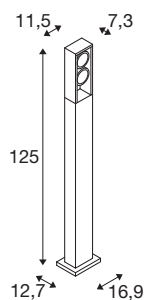

ESKINA FRAME 125

Stehleuchte anthrazit 27W 3000/4000K 95°

Rundum gelungenes Design elegant im rechteckigen Aluminium-Rahmen verpackt: Die beliebten Outdoor-Leuchten der ESKINA Familie bieten jetzt in der Designalternative FRAME noch mehr Anwendungsmöglichkeiten. So macht die anthrazitfarbene ESKINA FRAME in jedem Außenbereich eine stilvolle Figur. Die drehbaren Leuchtenköpfe sorgen für flexibel einstellbare Lichtaustritte. Dank ihrer hohen IP-Schutzart ist die ESKINA optimal vor Wind und Wetter geschützt. Hinzu kommt, dass sich die Lichtfarbe (3000/4000 K) über den CCT Switch flexibel vor der Installation wechseln lässt. Die einfache Installation ist dann nur noch Formsache.

TECHNISCHE DATEN

Art. Nr.	1005439
Anzahl unterschiedliche Lichtauslässe	2
Dreh- oder Schwenkbar	tiltable
IP Code	IP 65
Schlagfestigkeitsklasse	IK 06
Schlagfestigkeit	1 Joule
Montage	Aufbau
Montagedetails	Boden
Primäre Nennspannung	220-240V ~50/60Hz
Sekundär Strom / Spannung	700 mA
Schutzklasse	I
Wattage	27 W
minimale Umgebungstemperatur	-20 °C
maximale Umgebungstemperatur	35 °C
Höhe Einschaltstrom	91 A
Dauer Einschaltstrom	2 µs
Stroboskop-Effekt (SVM)	0.01
Lumen	2200/2400 lm
Lichtfarbtemperatur	3000/4000 Kelvin
Abstrahlwinkel	95 °
Farbe	anthrazit
CRI	80

Lichtquelle

916483	
--------	---

Zubehör

228730	VERBINDUNGSBOX , IP68, 3-polig
--------	-----------------------------------

LXXBXX Daten	L70B50
Lebensdauer	30000 h
Risk Group	1
Länge	11.5 cm
Breite	7.3 cm
Höhe	125 cm
Nettogewicht	5.163 kg
Bruttogewicht	7.575 kg
BIG WHITE Seite	630