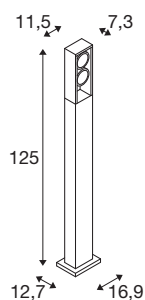

ESKINA FRAME 125 Pole double

staande lamp antraciet 27W 3000/4000K 95°

Een allround succesvol design, elegant verpakt in een rechthoekig aluminium frame: de populaire buitenverlichting van de ESKINA familie biedt nu nog meer toepassingsmogelijkheden in het designalternatief FRAME. De antracietkleurige ESKINA FRAME is dus een stijlvolle verschijning in elke buitenruimte. De draaibare armatuurkoppen zorgen voor een flexibel instelbare lichtuitstraling. Dankzij de hoge IP-beschermingsklasse is ESKINA optimaal beschermd tegen weer en wind. Bovendien kan de lichtkleur (3000/4000 K) flexibel worden gewijzigd via de CCT-schakelaar voor de installatie. De eenvoudige installatie is dan nog slechts een formaliteit.

TECHNISCHE GEGEVENS

Art.nr.	1005439
Aantal verschillende lichtopeningen	2
Draai- of zwenkbaar	kantelbaar
IP-code	IP 65
Schokbestendigheidsklasse	IK 06
Schokbestendigheid	1 Joule
Montage	opbouw
Montagebeschrijving	grond
Primaire nominale spanning	220-240V ~50/60Hz
Secundaire stroom/spanning	700 mA
Beschermingsklasse	I
Wattage	27 W
minimale omgevingstemperatuur	-20 °C
maximale omgevingstemperatuur	35 °C
Niveau van inschakelstroom	91 A
Duur van inschakelstroom	2 µs
Stroboscopisch effect (SVM)	0.01
Lumen	2200/2400 lm
Lichtkleurtemperatuur	3000/4000 Kelvin
Stralingshoek	95 °
Kleur	antraciet
CRI	80

Lichtbron

916483	
--------	---

Toebehoren

228730	VERBINDINGSDOOS , 3-polig, IP68
--------	------------------------------------

LXXBXX-gegevens	L70B50
Levensduur	30000 h
Risk Group	1
Lengte	11.5 cm
Breedte	7.3 cm
Hoogte	125 cm
Nettogewicht	5.163 kg
Brutogewicht	7.575 kg
BIG WHITE pagina	630