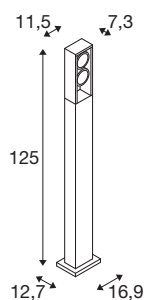

ESKINA FRAME 125 Pole double

stoječa svetilka, antracit 27 W 3000/4000 K 95°

Vsestransko privlačen dizajn, elegantno zajet v pravokoten aluminijast okvir: priljubljene zunanje svetilke iz družine ESKINA nudijo zdaj v oblikovni različici FRAME še pestrejše možnosti uporabe. Tako na primer svetilka ESKINA FRAME v antracitno sivi barvi povsod na prostem prepiča z elegantnim videzom. Glave svetilk z možnostjo obračanja zagotovijo možnost prilagodljive nastavitve virov svetlobe. Zaradi visoke stopnje zaščite IP je svetilka ESKINA optimalno zaščitena pred vetrom in padavinami. Pred namestitvijo lahko po želji spremenite tudi barvo svetlobe (3000/4000 K) s stikalom CCT. Preprosta vgradnja postane tako le še formalnost.

TEHNIČNI PODATKI

Št. art.	1005439
Število različnih svetlobnih rež	2
Vrtljivo ali nagibno	zasučna
IP koda	IP 65
Kategorija odpornosti proti udarcem	IK 06
Odpornost proti udaru	1 Joule
Montaža	Nadgradnja
Podrobnosti montaže	Dno
Primarna nazivna napetost	220-240V ~50/60Hz
Sekundarni tok / napetost	700 mA
Zaščitni razred	I
El. moč	27 W
minimalna temperatura okolja	-20 °C
maksimalna temperatura okolja	35 °C
Raven zagonskega toka	91 A
Trajanje zagonskega toka	2 μs
Stroboskopski učinek (SVM)	0.01
Lumni	2200/2400 lm
Barvna temperatura	3000/4000 Kelvin
Kot sevanja	95 °
Barva	antracit
CRI	80

Svetlobnega Vira

916483	
Dodatki	
228730	POVEZOVALNA ŠKAT-LA , 3-polna, IP68

LXXBXX podatki	L70B50
Življenjska doba	30000 h
Risk Group	1
Dolžina	11.5 cm
Širina	7.3 cm
Višina	125 cm
Neto teža	5.163 kg
Bruto teža	7.575 kg
BIG WHITE Stran	630