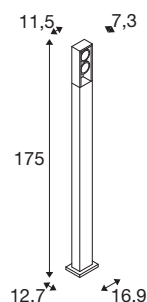

## ESKINA FRAME 175 Pole double

stojací svítidlo antracit 27 W 3000/4000 K 95°

Veskrze zdařilý design elegantně podtržený obdélníkovým rámečkem z hliníku: populární venkovní světla z rodiny ESKINA nyní nabízejí v alternativě designu FRAME ještě více možností použití. Antracitový rámeček ESKINA FRAME tak vykouzlí v každé venkovní oblasti stylové oživení. Otočné hlavy svítidel poskytují flexibilně nastavitelné světelné výstupy. Díky vysokému stupni krytí je model ESKINA také optimálně chráněn před nepřízní počasí. Kromě toho lze barvu světla (3000/4000 K) ještě před instalací flexibilně změnit pomocí CCT přepínače. Snadná instalace už je pak čistě formální záležitostí.

### TECHNICKÁ DATA

Č. výrobku	1005440
Počet různých výstupů světla	2
Otočné nebo výkyvné	výkyvné
Kód IP	IP 65
Třída rázové pevnosti	IK 06
Rázová pevnost	1 Joule
Montáž	Nástavba
Podrobnosti montáže	Podlaha
Primární jmenovité napětí	220-240V ~50/60Hz
Sekundární proud / napětí	700 mA
Třída ochrany	I
Příkon	27 W
Minimální teplota prostředí	-20 °C
Maximální teplota prostředí	35 °C
Úroveň rozběhového proudu	91 A
Doba trvání rozběhového proudu	2 μs
Stroboskopický efekt (SVM)	0.01
Lumen	2200/2400 lm
Teplota barvy světla	3000/4000 Kelvin
Úhel záření	95 °
Barva	antracit
CRI	80

## Světelného Zdroje

916483	
<b>Příslušenství</b>	
228730	SPOJOVACÍ BOX , 3pólový, IP68

Data LXXBXX	L70B50
Životnost	30000 h
Risk Group	1
Délka	11.5 cm
Šířka	7.3 cm
Výška	175 cm
Hmotnost netto	6.504 kg
Celková hmotnost	9.737 kg
BIG WHITE strana	630