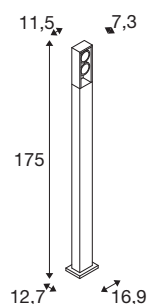

## ESKINA FRAME 175

Stehleuchte anthrazit 27W 3000/4000K 95°

Rundum gelungenes Design elegant im rechteckigen Aluminium-Rahmen verpackt: Die beliebten Outdoor-Leuchten der ESKINA Familie bieten jetzt in der Designalternative FRAME noch mehr Anwendungsmöglichkeiten. So macht die anthrazitfarbene ESKINA FRAME in jedem Außenbereich eine stilvolle Figur. Die drehbaren Leuchtenköpfe sorgen für flexibel einstellbare Lichtaustritte. Dank ihrer hohen IP-Schutzart ist die ESKINA optimal vor Wind und Wetter geschützt. Hinzu kommt, dass sich die Lichtfarbe (3000/4000 K) über den CCT Switch flexibel vor der Installation wechseln lässt. Die einfache Installation ist dann nur noch Formsache.

## TECHNISCHE DATEN

Art. Nr.	1005440
Anzahl unterschiedliche Lichtauslässe	2
Dreh- oder Schwenkbar	tiltable
IP Code	IP 65
Schlagfestigkeitsklasse	IK 06
Schlagfestigkeit	1 Joule
Montage	Aufbau
Montagedetails	Boden
Primäre Nennspannung	220-240V ~50/60Hz
Sekundär Strom / Spannung	700 mA
Schutzklasse	I
Wattage	27 W
minimale Umgebungstemperatur	-20 °C
maximale Umgebungstemperatur	35 °C
Höhe Einschaltstrom	91 A
Dauer Einschaltstrom	2 µs
Stroboskop-Effekt (SVM)	0.01
Lumen	2200/2400 lm
Lichtfarbtemperatur	3000/4000 Kelvin
Abstrahlwinkel	95 °
Farbe	anthrazit
CRI	80

## Zubehör

228730	VERBINDUNGSBOX , IP68, 3-polig
--------	-----------------------------------

LXXBXX Daten	L70B50
Lebensdauer	30000 h
Risk Group	1
Länge	11.5 cm
Breite	7.3 cm
Höhe	175 cm
Nettogewicht	6.504 kg
Bruttogewicht	9.737 kg
BIG WHITE Seite	630