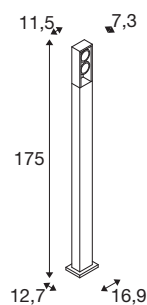

ESKINA FRAME 175 stolpe dobbel

pullert antrasitt 27 W 3000/4000 K 95 °

Gjennomført vellykket design elegant innsatt i firkantet aluminiumsramme: ESKINA-seriens populære utendørsarmaturer tilbyr nå med designversjonen FRAME enda flere bruksmuligheter. ESKINA FRAM i farge antrasitt gir på ethvert utendørs område et stilig inntrykk. De dreibare armaturhodene gir en fleksibelt justerbar lysåpning. Takket være den høye IP-beskyttelsesgraden er ESKINA beskyttet optimalt mot vind og vær. I tillegg kan lysfargen (3000 / 4000 K) via CCT-bryter lettvis endres før monteringen. Den enkle installasjonen er da bare en formalitet.

TEKNISKE DATA

Art.nr.	1005440
EL nummer	3248620
Antall ulike lysuttak	2
Drei- og svingbar	svingbar
IP-kode	IP 65
Slagfasthetsklasse	IK 06
Slagfasthet	1 Joule
Montering	Utenpåliggende montering
Montering detaljer	Gulv
Primær merkespenning	220-240V ~50/60Hz
Sekundær strøm / spenning	700 mA
Kapslingsgrad	I
Systemeffekt	27 W
Minimal omgivelsestemperatur	-20 °C
Maksimal omgivelsestemperatur	35 °C
Høy innkoblingsstrøm	91 A
Varighet innkoblingsstrøm	2 µs
Strobeeffekt (SVM)	0.01
Lysytelse	2200/2400 lm
Lysfargetemperatur	3000/4000 Kelvin
Spredningsvinkel	95 °
Farge	antrasitt

Lyskilde

916483	
--------	---

Tilbehør og lyspæreanbefaling

228730	KOBLINGSBOKS , 3-polet, IP68
--------	------------------------------

CRI	80
LXXBXX-data	L70B50
Levetid	30000 h
Risikogruppe	1
Lengde	11.5 cm
Bredde	7.3 cm
Høyde	175 cm
Nettvekt	6.504 kg
Bruttovekt	9.737 kg
BIG WHITE side	630