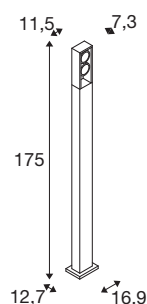

ESKINA FRAME 175 Pole double

staand armatuur antraciet 27W 3000/4000K 95°

Een rondom geslaagd design, elegant verpakt in de rechthoekige aluminium omlijsting: de populaire outdoor-armaturen van de ESKINA-serie bieden nu met het designalternatief FRAME nog meer toepassingsmogelijkheden. Zo slaat het antracietkleurige ESKINA FRAME bij elk gebruik buiten een stijlvol figuur. De draaibare lampkoppen zorgen voor flexibel instelbare lichtuittredingen. Dankzij de hoge IP-beschermingsklasse is de ESKINA optimaal beschermd tegen weer en wind. Daar komt nog bij dat de lichtkleur (3000/4000 K) via de CCT-switch flexibel voor de installatie kan worden ingesteld. De eenvoudige installatie is daarna niet meer dan een formaliteit.

TECHNISCHE SPECIFICATIES

Art.nr.	1005440
Aantal verschillende lichtopeningen	2
Draai- of kantelbaar	zwenkbaar
IP-code	IP 65
Slagvastheidsklasse	IK 06
Slagvastheid	1 Joule
Montage	Opbouw
Montagebeschrijving	Vloer
Primaire nominale spanning	220-240V ~50/60Hz
Secundaire stroom / spanning	700 mA
Veiligheidsklasse	I
Wattage	27 W
minimale omgevingstemperatuur	-20 °C
maximale omgevingstemperatuur	35 °C
Niveau van inschakelstroom	91 A
Duur van inschakelstroom	2 µs
Stroboscopisch effect (SVM)	0.01
Lumen	2200/2400 lm
Lichtkleurtemperatuur	3000/4000 Kelvin
Stralingshoek	95 °
Kleur	antraciet
CRI	80

Lichtbron

916483	
--------	---

Accessoires

228730	VERBINDINGSBOX , 3-polig, IP68
--------	-----------------------------------

LXXBXX gegevens	L70B50
Levensduur	30000 h
Risk Group	1
Lengte	11.5 cm
Breedte	7.3 cm
Hoogte	175 cm
Nettogewicht	6.504 kg
Brutogewicht	9.737 kg
BIG WHITE pagina	630