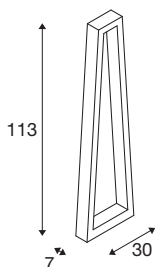

BOOKAT Pole PHASE

stojací svítidlo antracit CCT

BOOKAT je neobyčejné venkovní stojací svítidlo v barvě antracitu a se speciálním efektem. Má pevně zabudovaný světelný zdroj a lze jej pomocí přepínače CCT měnit mezi 3 000 a 4 000 K. Díky stupni krytí IP 65 je vhodné pro použití ve venkovní oblasti. Rodina BOOKAT zahrnuje nástěnné svítidlo. Díky otevřenému konci kabelu lze sloupkové svítidlo používat univerzálně.

TECHNICKÁ DATA

Č. výrobku	1005441
Kód IP	IP 65
Třída rázové pevnosti	IK 05
Montáž	Nástavba
Podrobnosti montáže	Podlaha
Primární jmenovité napětí	100-277V ~50/60Hz
Sekundární proud / napětí	700 mA
Třída ochrany	I
Příkon	15 W
Teplota prostředí	-20 °C
Minimální teplota prostředí	40 °C
Úroveň rozběhového proudu	17 A
Doba trvání rozběhového proudu	35 μs
Stroboskopický efekt (SVM)	0.1
Lumen	1240/1300 lm
Teplota barvy světla	3000/4000 Kelvin
Barva	antracit
CRI	80
Data LXXBXX	L70B50
Životnost	30000 h
Risk Group	0
Délka	30 cm

Světelného Zdroje

916386	
--------	---

Šířka	7 cm
Výška	113 cm
Hmotnost netto	4.678 kg
Celková hmotnost	5.89 kg
BIG WHITE strana	683