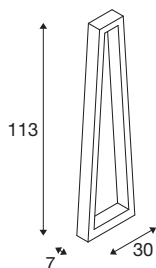

## TECHNISCHE DATEN

Art. Nr.	1005441
IP Code	IP 65
Schlagfestigkeitsklasse	IK 05
Montage	Aufbau
Montagedetails	Boden
Primäre Nennspannung	100-277V ~50/60Hz
Sekundär Strom / Spannung	700 mA
Schutzklasse	I
Wattage	15 W
Umgebungstemperatur	-20 °C
minimale Umgebungstemperatur	40 °C
Höhe Einschaltstrom	17 A
Dauer Einschaltstrom	35 µs
Stroboskop-Effekt (SVM)	0.1
Lumen	1240/1300 lm
Lichtfarbtemperatur	3000/4000 Kelvin
Farbe	anthrazit
CRI	80
LXXBXX Daten	L70B50
Lebensdauer	30000 h
Risikogruppe	0
Länge	30 cm

## Lichtquelle

916386	
--------	---

<b>Breite</b>	7 cm
<b>Höhe</b>	113 cm
<b>Nettogewicht</b>	4.678 kg
<b>Bruttogewicht</b>	5.89 kg
<b>BIG WHITE Seite</b>	683