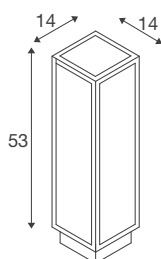

## QUADRULO

Stehleuchte anthrazit / weiß 7W 3000K

Aus Aluminium gefertigte LED Stehleuchte der QUADRULO Serie mit klarer Leuchtfläche. Durch die hohe IP Schutzart ist die Leuchte ein Blickfang für jeden Außenbereich. Der elektrische Anschluss erfolgt direkt an 230V Netzspannung.

## TECHNISCHE DATEN

Art. Nr.	1005442
IP Code	IP 55
Montage	Aufbau
Montagedetails	Boden
Primäre Nennspannung	100-277V ~50/60Hz
Sekundär Strom / Spannung	480 mA
Schutzklasse	I
Wattage	7 W
minimale Umgebungstemperatur	-20 °C
maximale Umgebungstemperatur	40 °C
Höhe Einschaltstrom	5 A
Dauer Einschaltstrom	25 µs
Stroboskop-Effekt (SVM)	0.01
Lumen	340 lm
Lichtfarbtemperatur	3000 Kelvin
Farbe	anthrazit
CRI	80
LXXBXX Daten	L70B50
Lebensdauer	30000 h
Risk Group	0
Länge	14 cm
Breite	14 cm

## Lichtquelle

916329	
--------	---

Höhe	53 cm
Nettogewicht	1.039 kg
Bruttogewicht	1.516 kg
BIG WHITE Seite	639