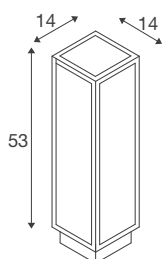

## QUADRULO

Stehleuchte anthrazit / weiß 7W 3000K

Aus Aluminium gefertigte LED Stehleuchte der QUADRULO Serie mit klarer Leuchtfläche. Durch die hohe IP Schutzart ist die Leuchte ein Blickfang für jeden Außenbereich. Der elektrische Anschluss erfolgt direkt an 230V Netzspannung.

## TECHNISCHE DATEN

Art. Nr.	1005442
IP Code	IP 55
Montage	Aufbau
Montagedetails	Boden
Primäre Nennspannung	100-277V ~50/60Hz
Sekundär Strom / Spannung	480 mA
Schutzklasse	I
Wattage	7 W
minimale Umgebungstemperatur	-20 °C
maximale Umgebungstemperatur	40 °C
Höhe Einschaltstrom	5 A
Dauer Einschaltstrom	25 µs
Stroboskop-Effekt (SVM)	0.01
Lumen	340 lm
Lichtfarbtemperatur	3000 Kelvin
Farbe	anthrazit
CRI	80
LXXBXX Daten	L70B50
Lebensdauer	30000 h
Risikogruppe	0
Länge	14 cm
Breite	14 cm

## Lichtquelle

916329	
--------	---

<b>Höhe</b>	53 cm
<b>Nettogewicht</b>	1.039 kg
<b>Bruttogewicht</b>	1.516 kg
<b>BIG WHITE Seite</b>	639