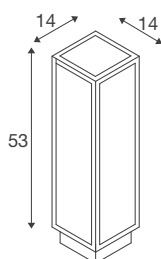

QUADRULO

luminaire à poser anthracite / blanc 7 W 3000 K

Luminaire LED à poser en aluminium de la série QUADRULO avec surface éclairée transparente. Grâce à sa classe de protection élevée, le luminaire fait sensation à l'extérieur. Le raccord électrique se fait directement à la tension de réseau 230 V.

INFORMATIONS TECHNIQUES

N° art.	1005442
Code IP	IP 55
Montage	Apparent
Infos de montage	Sol
Tension nominale primaire	100-277V ~50/60Hz
Courant / tension secondaire	480 mA
Indice de protection	I
Wattage	7 W
Température ambiante min.	-20 °C
Température ambiante max.	40 °C
Hauteur du courant d'appel	5 A
Durée du courant d'appel	25 µs
Effet stroboscopique (SVM)	0.01
Lumen	340 lm
Température de couleur	3000 Kelvin
Coloris	anthracite
CRI	80
Caractéristiques LXXBXX	L70B50
Durée de vie	30000 h
Risk Group	0
Longueur	14 cm
Largeur	14 cm

Source Lumineuse

916329	
--------	---

Hauteur	53 cm
Poids net	1.039 kg
Poids brut	1.516 kg
BIG WHITE, page	639