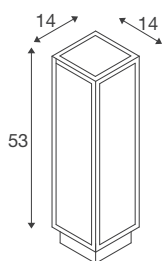

QUADRULO

lampadaire, anthracite / blanc, 7 W, 3000 K

Lampe à poser LED en aluminium de la série QUADRULO avec une zone lumineuse claire. Grâce à son indice de protection IP élevé, la lampe est un véritable accroche-regards dans tous les espaces extérieurs. Le raccordement électrique se fait directement à la tension secteur 230 V.

INFORMATIONS TECHNIQUES

Réf.	1005442
Code IP	IP 55
Montage	En saillie
Détails de montage	Sol
Tension nominale primaire	100-277V ~50/60Hz
Courant / tension secondaire	480 mA
Classe de protection	I
Puissance en watts	7 W
Température ambiante minimale	-20 °C
Température ambiante maximale	40 °C
Hauteur du courant d'appel	5 A
Durée du courant d'appel	25 µs
Effet stroboscopique (SVM)	0.01
Lumen	340 lm
Température de couleur	3000 Kelvin
Coloris	anthracite
IRC	80
Données LXXBXX	L70B50
Durée de vie	30000 h
Risk Group	0
Longueur	14 cm
Largeur	14 cm

Source Lumineuse

916329	
--------	---

Hauteur	53 cm
Poids net	1.039 kg
Poids brut	1.516 kg
Page du BIG WHITE	639