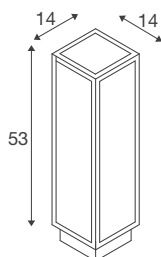

## QUADRULO

торшер, антрацитовый / белый, 7 Вт, 3000K

Алюминиевый настенный светильник серии QUADRULO изготовлен из алюминия и отличается прозрачной поверхностью светильника. Светильник имеет высокую степень защиты и может использоваться вне помещений. Прямое подключение к электросети напряжением 230 В.

### Технические характеристики

Тов. №	1005442
IP Code	IP 55
Сборка	Накладной
Детали сборки	Пол
Номинальное первичное напряжение	100-277V ~50/60Hz
Вторичный ток / напряжение	480 mA
Класс защиты	I
Мощность	7 W
Минимальная температура окружающей среды	-20 °C
Максимальная температура окружающей среды	40 °C
Уровень пускового тока	5 A
Продолжительность пускового тока	25 µs
Стробоскопический эффект (SVM)	0.01
Световой поток	340 lm
Цветовая температура	3000 Kelvin
Цвет	антрацитовый
CRI	80
LXXBXX Данные	L70B50
Срок службы	30000 h
Risk Group	0
Длина	14 cm

## Источник света

916329	
--------	---

Ширина	14 cm
Высота	53 cm
Вес нетто	1.039 kg
вес брутто	1.516 kg
BIG WHITE Seite	639