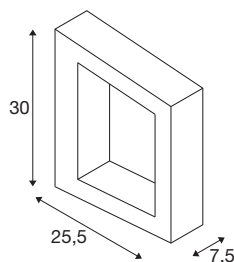

## BOOKAT

lampada da parete antracite 15W 3000/4000K

BOOKAT è una straordinaria lampada da parete per esterno dall'effetto particolare e di colore antracite. Ha una sorgente luminosa fissa integrata e può passare tra i 3.000 e i 4.000 Kelvin grazie al CCT-Switch. La classe di protezione IP44 la rende adatta soprattutto all'area esterna. La famiglia BOOKAT include una lampada da parete. Il lampione si inserisce in modo universale nell'estremità aperta del cavo.

## DATI TECNICI

Articolo	1005443
Codice IP	IP 65
Classe di resistenza all'urto	IK 05
Montaggio	Superficie
Dettagli di montaggio	Parete
Numero di cablaggi	20
Tensione nominale primaria	100-277V ~50/60Hz
Corrente / tensione secondaria	700 mA
Classe isolamento	I
Wattaggio	15 W
Temperatura ambiente minima	-20 °C
Temperatura ambiente massima	40 °C
Livello di corrente di spunto	17 A
Durata della corrente di spunto	35 µs
Effetto stroboscopico (SVM)	0.01
Lumen	920 / 990 lm
Temperatura colore	3000/4000 Kelvin
Colore	antracite
CRI	80
Dati LXXBXX	L70B50
Durata	30000 h
Larghezza	7.5 cm

## Sorgente Luminosa

916429	
--------	---

Altezza	30 cm
Profondità	25.5 cm
Peso netto	2.229 kg
Peso lordo	2.614 kg
BIG WHITE pagina	632