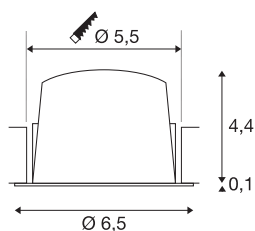

## DATI TECNICI

Articolo	1005502
Codice IP	IP 20 / IP 44
Classe di resistenza all'urto	IK 02
Resistenza all'urto	0.2 Joule
Montaggio	Incasso
Dettagli di montaggio	Soffitto
Corrente / tensione secondaria	200 mA
Classe isolamento	III
Wattaggio	7 W
Temperatura ambiente minima	-20 °C
Temperatura ambiente massima	40 °C
Lumen	620 lm
Temperatura colore	2700 Kelvin
Angolo di emissione	40 °
Colore	nero
CRI	90
UGR ≤	22
Dati LXXBXX	L80B50
Durata	50000 h
Risk Group	2
Altezza	4.5 cm
Diametro	6.5 cm

Peso netto	0.115 kg
Peso lordo	0.135 kg
Forma dello scasso	rotonda
Profondità d'incasso	11 cm
Diametro d'incasso	5.5 cm
BIG WHITE pagina	29