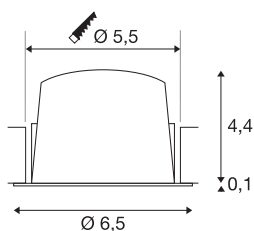

### DATI TECNICI

Articolo	1005506
Codice IP	IP 20 / IP 44
Classe di resistenza all'urto	IK 02
Resistenza all'urto	0.2 Joule
Montaggio	Incasso
Dettagli di montaggio	Soffitto
Corrente / tensione secondaria	200 mA
Classe isolamento	III
Wattaggio	7 W
Temperatura ambiente minima	-20 °C
Temperatura ambiente massima	40 °C
Lumen	670 lm
Temperatura colore	2700 Kelvin
Angolo di emissione	55 °
Colore	nero
CRI	90
UGR ≤	25
Dati LXXBXX	L80B50
Durata	50000 h
Risk Group	2
Altezza	4.5 cm
Diametro	6.5 cm

Peso netto	0.115 kg
Peso lordo	0.135 kg
Forma dello scasso	rotonda
Profondità d'incasso	11 cm
Diametro d'incasso	5.5 cm
BIG WHITE pagina	29