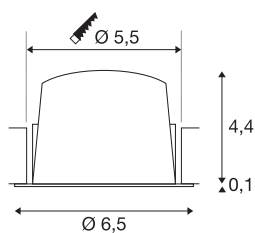

|                              |                     |
|------------------------------|---------------------|
| Art. Nej.                    | 1005524             |
| IP-kod                       | IP20/IP44           |
| Klass för slagåtlighet       | IK 02               |
| Motståndskraft mot stötar    | 0.2 Joule           |
| Monteringsdetaljer           | Inbyggnad           |
| Monteringsdetaljer           | Tak                 |
| Sekundär ström/spänning      | 200 mA              |
| Skyddsklass                  | III                 |
| Watt                         | 7 W                 |
| Minsta omgivningstemperatur  | -20 °C              |
| Maximal omgivningstemperatur | 40 °C               |
| Lumen                        | 720 lm              |
| Ljusets färgtemperatur       | 3000 Kelvin         |
| Strålningsvinkel             | 55 °                |
| Färg                         | matt svart/matt vit |
| CRI                          | 90                  |
| UGR ≤                        | 25                  |
| LXXBXX Data                  | L80B50              |
| Livslängd                    | 50000 h             |
| Riskgrupp                    | 2                   |
| höjd                         | 4.5 cm              |
| Diameter                     | 6.5 cm              |

|                       |          |
|-----------------------|----------|
| Netto vikt            | 0.114 kg |
| Bruttovikt            | 0.135 kg |
| Utskärningens form    | runda    |
| Inbyggnadsdjup        | 11 cm    |
| Installationsdiameter | 5.5 cm   |
| BIG WHITE Seite       | 84       |