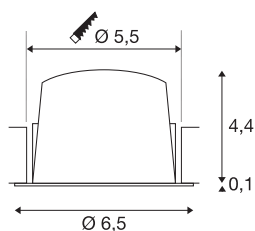

## DATI TECNICI

Articolo	1005549
Codice IP	IP 20 / IP 44
Classe di resistenza all'urto	IK 02
Resistenza all'urto	0.2 Joule
Montaggio	Incasso
Dettagli di montaggio	Soffitto
Corrente / tensione secondaria	200 mA
Classe isolamento	III
Wattaggio	7 W
Temperatura ambiente minima	-20 °C
Temperatura ambiente massima	40 °C
Lumen	730 lm
Temperatura colore	4000 Kelvin
Angolo di emissione	40 °
Colore	bianco
CRI	90
UGR ≤	22
Dati LXXBXX	L80B50
Durata	50000 h
Risk Group	2
Altezza	4.5 cm
Diametro	6.5 cm

Peso netto	0.115 kg
Peso lordo	0.135 kg
Forma dello scasso	rotonda
Profondità d'incasso	11 cm
Diametro d'incasso	5.5 cm
BIG WHITE pagina	29