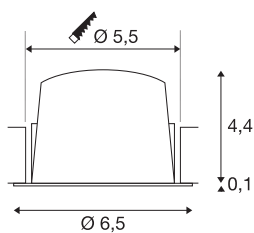

Art. Nej.	1005549
IP-kod	IP20/IP44
Klass för slagtålighet	IK 02
Motståndskraft mot stötar	0.2 Joule
Monteringsdetaljer	Inbyggnad
Monteringsdetaljer	Tak
Sekundär ström/spänning	200 mA
Skyddsklass	III
Watt	7 W
Minsta omgivningstemperatur	-20 °C
Maximal omgivningstemperatur	40 °C
Lumen	730 lm
Ljusets färgtemperatur	4000 Kelvin
Strålningsvinkel	40 °
Färg	matt vit/glansig krom
CRI	90
UGR ≤	22
LXXBXX Data	L80B50
Livslängd	50000 h
Riskgrupp	2
höjd	4.5 cm
Diameter	6.5 cm

Netto vikt	0.114 kg
Bruttovikt	0.135 kg
Utskärningens form	runda
Inbyggnadsdjup	11 cm
Installationsdiameter	5.5 cm
BIG WHITE Seite	84